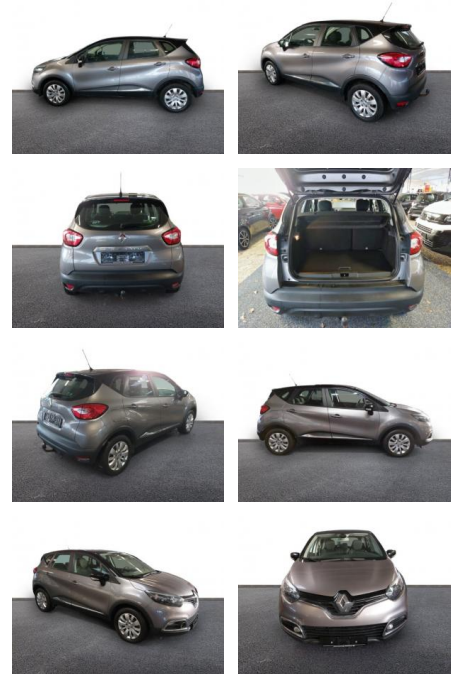

AH32-55341630 Angebotsnr.:

Erstzulassung:	Kilometer:	Farbe:	Leistung:	Kraftstoffart:
01.05.2016	72.000	Schwarz	66 kW / 90 PS	Benzin

PREIS	FINANZIERUNGSBEISPIEL	
10.170 €	Laufzeit: 72 Monate Anzahlung: 25 % Basis-Finanzierung:* Mtl. Rate: Zielraten-Finanzierung:** Mtl. Rate: 86 €	* Basisfinanzierung: Anzahlung: 2.543 Euro, Laufzeit: 72 Monate, Nettodarlehen: 7.628 Euro, Gesamtbetrag: 11.999 Euro, Zinssätze: 7.71% Sollz. (gebunden), 7.99% eff. ** Zielratenfinanzierung: Anzahlung: 2.543 Euro, Laufzeit: 72 Monate, Nettodarlehen: 7.628 Euro, Zielrate: 5.085 Euro, Gesamtbetrag: 12.710 Euro, Zinssätze: 7.71% Sollz. (gebunden), 7.99% eff., Vermittlung für: Santander Consumer Bank Repräsentatives Beispiel gem. § 17 Abs. 4 PAngV. Diese Finanzierungsangebote sind Beispiele. Gerne ermitteln wir für Sie Ihr individuelles Angebot.