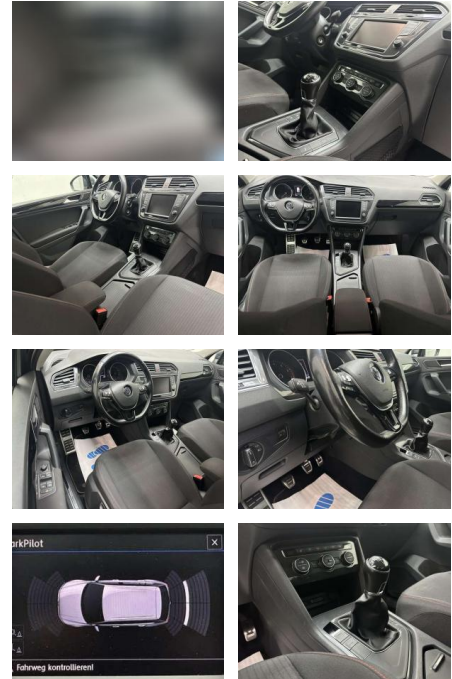

Ihr Ansprechpartner

Herr André Köhler
E-Mail: andre.koehler@autohaus-stein.de
Telefon: 04131 300038

Autohaus Stein GmbH
Hamburger Str. 11 - 17 - 21339 Lüneburg - Tel.: 04131 / 300034

Volkswagen Tiguan Sound BMT/Start-Stopp "1

AC15-46

Angebotsnr.:

Erstzulassung:	Kilometer:	Farbe:	Leistung:	Kraftstoffart:
01.04.2017	92.000	grau	92 kW / 125 PS	Benzin

PREIS
17.070 €

FINANZIERUNGSBEISPIEL

Laufzeit: 72 Monate   Anzahlung: 25 %
Basis-Finanzierung:*   Mtl. Rate:
Zielraten-Finanzierung:** **145 €**

* Basisfinanzierung: Anzahlung: 4.268 Euro, Laufzeit: 72 Monate, Nettodarlehen: 12.803 Euro, Gesamtbetrag: 20.139 Euro, Zinssätze: 7.71% Sollz. (gebunden), 7.99% eff.
** Zielratenfinanzierung: Anzahlung: 4.268 Euro, Laufzeit: 72 Monate, Nettodarlehen: 12.803 Euro, Zielrate: 8.535 Euro, Gesamtbetrag: 21.333 Euro, Zinssätze: 7.71% Sollz. (gebunden), 7.99% eff.,

Vermittlung für: Santander Consumer Bank
Repräsentatives Beispiel gem. § 17 Abs. 4 PAngV. Diese Finanzierungsangebote sind Beispiele. Gerne ermitteln wir für Sie Ihr individuelles Angebot.

Ausstattung

Sicherheit

- Anti-Blockiersystem ABS

Multimedia

- Radio

Weiteres

- Herzlich willkommen bei der Autocenter Stolberg GmbH
- Ihrem kompetenten Partner für hochwertige Gebrauchtwagen! Bei uns finden Sie eine sorgfältig ausgewählte Auswahl an Fahrzeugen unterschiedlicher Marken und Modelle
- die alle gründlich geprüft und zu attraktiven Konditionen angeboten werden
- Ihr Fahrzeughandel aus der Städteregion Aachen seit 1990. Garantie bis zu 60 Monate gegen Aufpreis möglich
- Inzahlungnahme zum marktgerechten Preis
- Finanzierung zu TOP Konditionen

- rechts Winterbereifung zusätzlich (Kundenangabe erforderlich)
- Serienausstattung:
- 3-Punkt-Sicherheitsgurt hinten mitte
- Ablagefach am Dachhimmel Ablagefach auf Instrumententafel mit Deckel
- Ablagetasche an Vordersitzlehnen Airbag
- Beifahrerseite abschaltbar Airbag
- Fahrer-/Beifahrerseite Aktive Frontklappe Anti-Blockier-System (ABS)
- Antriebs-Schlupfregelung (ASR)
- Antriebsart: Frontantrieb Anzeige für Waschwasserstand Audiosystem Composition Media (Touchscreen)
- Radio/CD-Player
- MP3
- Bluetooth) Antennen-Diversity Audiosystem: CD-Player Multimedia-Schnittstelle USB (iPhone / iPod) mit AUX-IN Automatische Fahrlichtschaltung (ALS) mit Leaving

- links Außenspiegel elektr. verstell- und heizbar Außenspiegel konvex
- rechts Außenspiegel lackiert Blinkleuchte in Außenspiegel integriert Bluetooth-Schnittstelle für Mobiltelefon Bremsassistent Chrom-Paket (1) Dachreling silber Chromeinfassung Fensterheberhalter / Spiegelverstellung Chromeleisten an Seitenfenstern Doppeltonhorn Durchladeeinrichtung (Mittelarmlehne hinten) Einparkhilfe hinten Einparkhilfe vorn und hinten Elektron. Differentialsperre (EDS) Elektron. Stabilitäts-Programm (ESP) Fahrassistenten-System: Anhänger-Stabilisierungs-Programm Fahrassistenten-System: Autom. Distanzregelung (ACC) mit Umfeldbeobachtungssystem (Front assist
- bis 210 km/h) Fahrassistenten-System:

STÄNDIG ÜBER 15.000 FAHRZEUGE IM BESTAND!