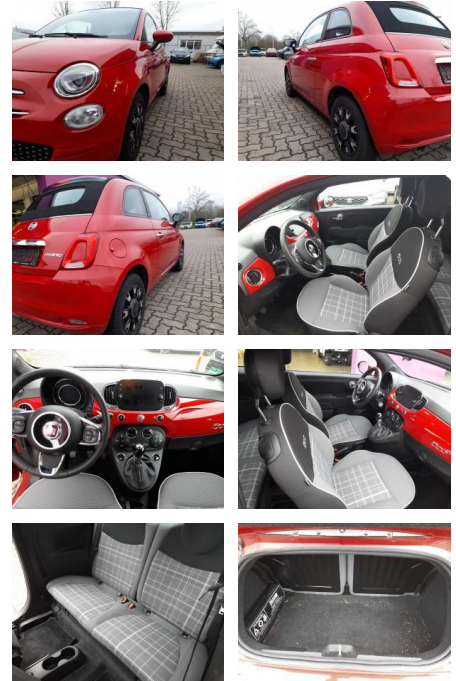

## Fiat 500C 1.0 70 Lounge PDC DAB AppCo

AT27-GW-ABOAngebotsnr.:

Erstzulassung:	Kilometer:	Farbe:	Leistung:	Kraftstoffart:
31.08.2020	59.300	Rot	51 kW / 69 PS	Benzin

**PREIS**  
**12.200 €**