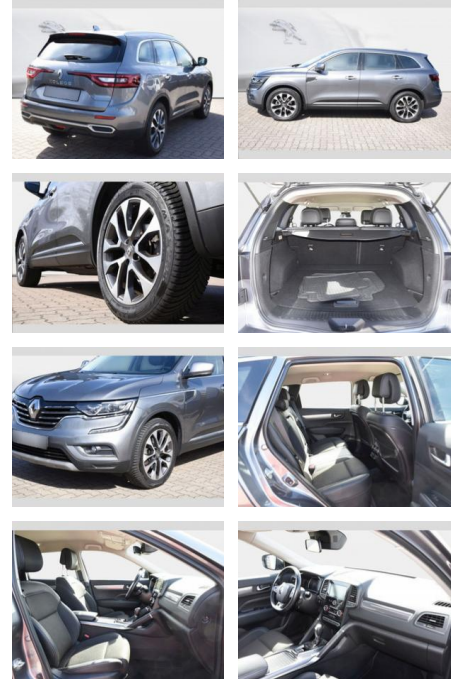

Ihr Ansprechpartner

Herr Marco Irmak
E-Mail: marco.irmak@autohaus-stein.de
Telefon: 04131 300039

Autohaus Stein GmbH
Hamburger Str. 11 - 17 - 21339 Lüneburg - Tel.: 04131 / 300034

Renault Koleos Life

SD02-456 32966 Angebotsnr.:

Erstzulassung:	Kilometer:	Farbe:	Leistung:	Kraftstoffart:
11.07.2019	64.550	Diverse	130 kW / 177 PS	Diesel

PREIS
23.240 €

FINANZIERUNGSBEISPIEL
Laufzeit: 72 Monate   Anzahlung: 25 %
Basis-Finanzierung:*   Mtl. Rate:
Zielraten-Finanzierung:** **197 €**

* Basisfinanzierung: Anzahlung: 5.810 Euro, Laufzeit: 72 Monate, Nettodarlehen: 17.430 Euro, Gesamtbetrag: 27.418 Euro, Zinssätze: 7.71% Sollz. (gebunden), 7.99% eff.
** Zielratenfinanzierung: Anzahlung: 5.810 Euro, Laufzeit: 72 Monate, Nettodarlehen: 17.430 Euro, Zielrate: 11.620 Euro, Gesamtbetrag: 29.043 Euro, Zinssätze: 7.71% Sollz. (gebunden), 7.99% eff.,
Vermittlung für: Santander Consumer Bank
Repräsentatives Beispiel gem. § 17 Abs. 4 PAngV. Diese Finanzierungsangebote sind Beispiele. Gerne ermitteln wir für Sie Ihr individuelles Angebot.

Ausstattung

Sicherheit

- Notbremsassistent
- Reifendruckkontrollsystem

Multimedia

- USB
- Verkehrszeichenerkennung

Komfort

- Berganfahrassistent
- Lederlenkrad
- Keyless Entry

Weiteres

- Diesel
- Start Stop Automatik
- **Sonderausstattung: * Metallic-Lackierung**
- **Reserverad als Notrad**
- **Serienausstattung: * Airbag Beifahrerseite abschaltbar * Airbag Fahrer-/Beifahrerseite ***

- 0 Ltr. - 130 kW dCi Diesel FAP Energy *
- Nebelscheinwerfer mit Kurvenlicht
- statisch * Parkbremse elektrisch *
- Radioempfang digital (DAB) * Radstand 2710 mm * Raucher-Paket *
- Reifendruck-Kontrollsystem *
- Rußpartikelfilter * Rücksitzbank geteilt/klappbar (1/3-2/3) *
- Schadstoffarm nach Abgasnorm Euro 6 *
- Schalt-/Wählhebelgriff Leder *
- Seitenairbag vorn * Servolenkung geschwindigkeitsabhängig * Sitzbezug / Polsterung: Stoff / Leder-Optik * Sitze vorn mechan. verstellbar * Sonnenblenden mit Spiegel * Start/Stop-Anlage *
- Steckdose (12V-Anschluß) 2.Sitzreihe *
- Tagfahrlicht LED * Touchscreen (7 Zoll) * USB-Anschluss inkl.
- AUX-IN-Anschluss (Plug & Music) *
- Zentralverriegelung / Startanlage
- Handsfree Entry & Drive

STÄNDIG ÜBER 15.000 FAHRZEUGE IM BESTAND!