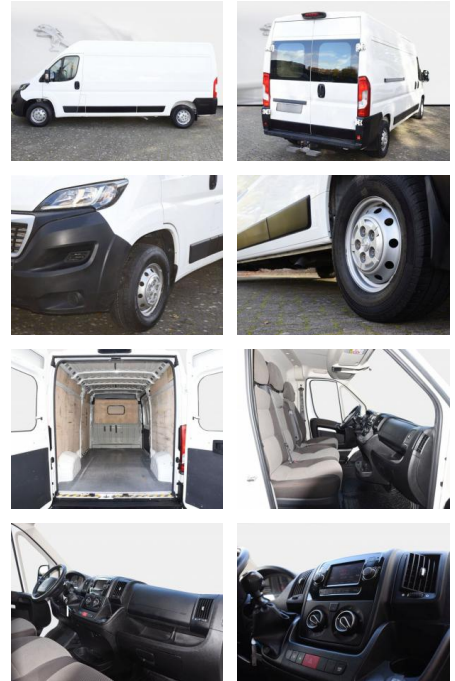

## Peugeot Boxer HDI 333 L3H2 S&S Pro (250/250L)

SD02-175 7653 **Angebotsnr.:**

| Erstzulassung: | Kilometer: | Farbe:  | Leistung:       | Kraftstoffart: |
|----------------|------------|---------|-----------------|----------------|
| 12.08.2020     | 98.962     | Diverse | 103 kW / 140 PS | Diesel         |