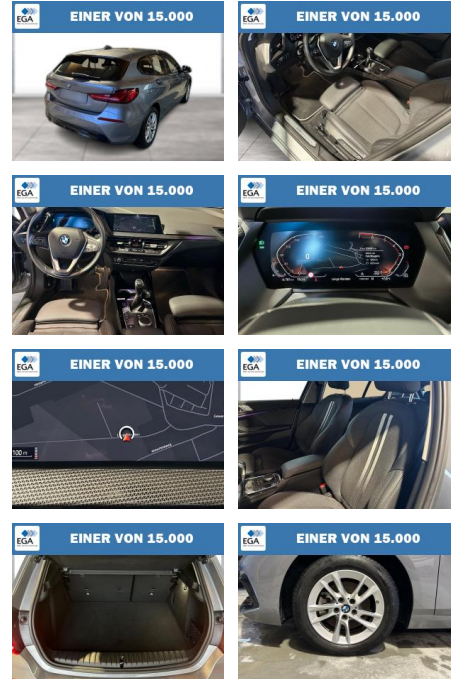

WG08-241682 Angebotsnr.:

Erstzulassung:	Kilometer:	Farbe:	Leistung:	Kraftstoffart:
01.10.2022	20.934	Grau	100 kW / 136 PS	Benzin

PREIS	FINANZIERUNGSBEISPIEL
26.640 €	Laufzeit: 72 Monate Anzahlung: 25 % Basis-Finanzierung:* Mtl. Rate: Zielraten-Finanzierung:** 226 €