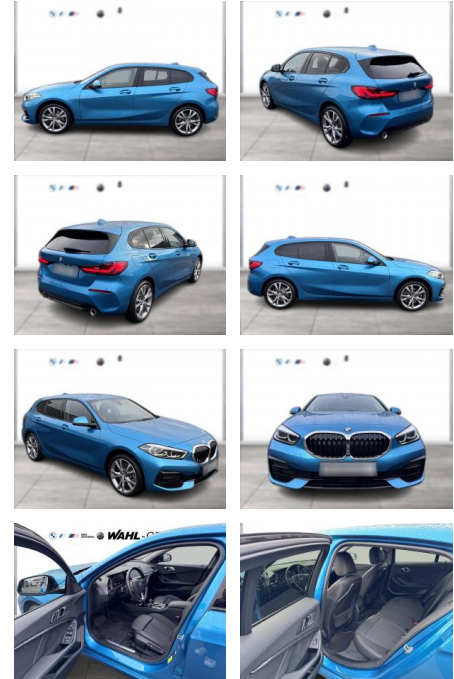

WG10-264989 Angebotsnr.:

Erstzulassung:	Kilometer:	Farbe:	Leistung:	Kraftstoffart:
01.04.2022	33.233	Blau	131 kW / 178 PS	Benzin

PREIS
28.700 €

FINANZIERUNGSBEISPIEL
 Laufzeit: 72 Monate Anzahlung: 25 %
 Basis-Finanzierung:* Mtl. Rate:
 Zielraten-Finanzierung:** **243 €**