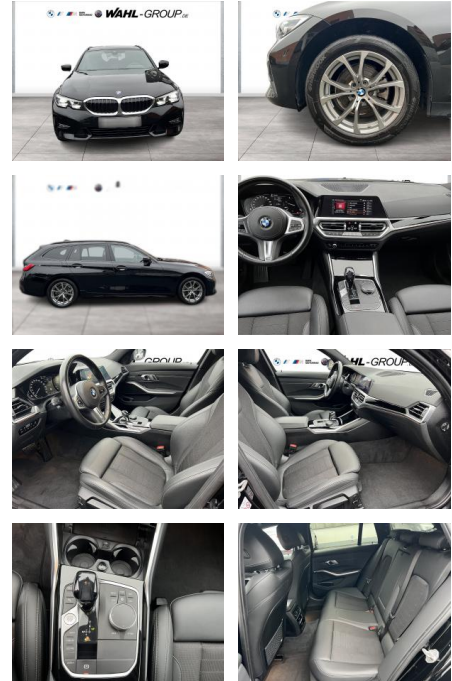

WG10-224800 Angebotsnr.:

Erstzulassung:	Kilometer:	Farbe:	Leistung:	Kraftstoffart:
01.05.2021	80.879	Schwarz	140 kW / 190 PS	Diesel

PREIS
30.760 €

FINANZIERUNGSBEISPIEL

Laufzeit: 72 Monate Anzahlung: 25 %
 Basis-Finanzierung:* Mtl. Rate:
 Zielraten-Finanzierung:** **261 €**