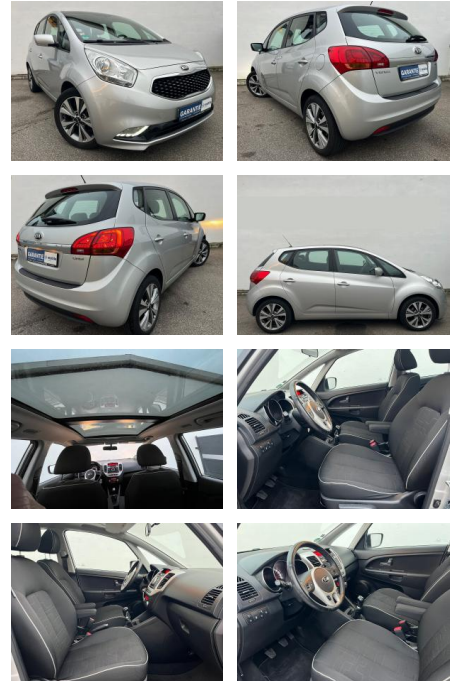

AK82-PK2412-20160127...

Erstzulassung:	Kilometer:	Farbe:	Leistung:	Kraftstoffart:
04.08.2015	107.990	Silber	94 kW / 128 PS	Diesel

PREIS	FINANZIERUNGSBEISPIEL	
11.280 €	Laufzeit: 72 Monate Anzahlung: 25 % Basis-Finanzierung:* Mtl. Rate: Zielraten-Finanzierung:** Mtl. Rate: 96 €	* Basisfinanzierung: Anzahlung: 2.820 Euro, Laufzeit: 72 Monate, Nettodarlehen: 8.460 Euro, Gesamtbetrag: 13.308 Euro, Zinssätze: 7.71% Sollz. (gebunden), 7.99% eff. ** Zielratenfinanzierung: Anzahlung: 2.820 Euro, Laufzeit: 72 Monate, Nettodarlehen: 8.460 Euro, Zielrate: 5.640 Euro, Gesamtbetrag: 14.096 Euro, Zinssätze: 7.71% Sollz. (gebunden), 7.99% eff., Vermittlung für: Santander Consumer Bank Repräsentatives Beispiel gem. § 17 Abs. 4 PAngV. Diese Finanzierungsangebote sind Beispiele. Gerne ermitteln wir für Sie Ihr individuelles Angebot.

Exterieur

- LED-Tagfahrlicht
- Leichtmetallfelgen
- Schiebedach
- Nebelscheinwerfer
- Nebelscheinwerfer
- LM-Felgen 6.5x17 (5-Doppelspeichen)

STÄNDIG ÜBER 15.000 FAHRZEUGE IM BESTAND!