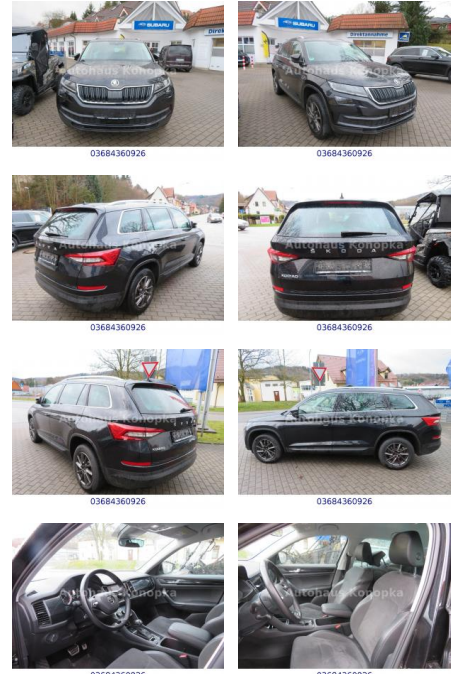

Ihr Ansprechpartner

Herr Andreas Kruse
 E-Mail: andreas.kruse@autohaus-stein.de
 Telefon: 04131 300034

Autohaus Stein GmbH
 Hamburger Str. 11 - 17 - 21339 Lüneburg - Tel.: 04131 / 300034

Skoda Kodiak Style+AHK+WR+7Sitze

AK76-41199980 Angebotsnr.:

03684360926

Erstzulassung:	Kilometer:	Farbe:	Leistung:	Kraftstoffart:
15.07.2021	47.103	Diverse	110 kW / 150 PS	Diesel

PREIS
33.450 €

FINANZIERUNGSBEISPIEL
 Laufzeit: 72 Monate Anzahlung: 25 %
 Basis-Finanzierung:* Mtl. Rate:
 Zielraten-Finanzierung:** **283 €**