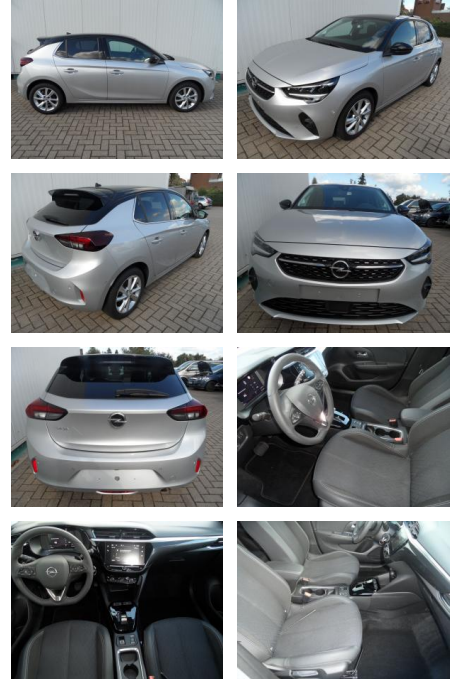

BA17-13634 **Angebotsnr.:**

Erstzulassung:	Kilometer:	Farbe:	Leistung:	Kraftstoffart:
09.03.2023	15.900	Diverse	74 kW / 101 PS	Benzin

PREIS
18.500 €

FINANZIERUNGSBEISPIEL

Laufzeit: 72 Monate Anzahlung: 25 %
 Basis-Finanzierung:* Mtl. Rate:
 Zielraten-Finanzierung:** **157 €**

- 7"-Touchscreen
- DAB (digitaler Radioempfang)
- digitales Fahrerinfodisplay
- USB
- 180°-Rückfahrkamera
- Parkpilot vorne + hinten
- LED-Scheinwerfer
- Nebelscheinwerfer
- Klimaautomatik
- el. Fensterheber vorne + hinten
- Alufelgen 16 Zoll mit Allwetterreifen
- Sitzhöhenverstellung links + rechts
- Sitzheizung
- abgeflachtes Lederlenkrad
- Ex-Mietfahrzeug
- Kopfstützen hinten
- Tempomat
- Bordcomputer
- Lichtsensor
- Regensensor
- Mittelarmlehne