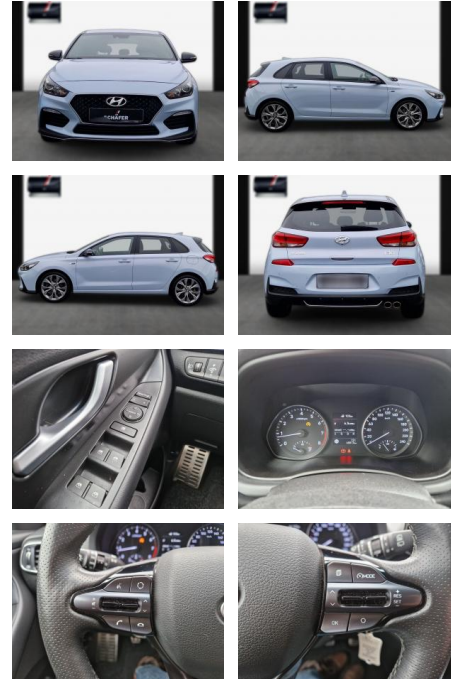

SA13-KJ08153Angebotsnr.:

Erstzulassung:	Kilometer:	Farbe:	Leistung:	Kraftstoffart:
06.05.2019	68.900	Diverse	kW / 0 PS	Benzin

PREIS
17.060 €

FINANZIERUNGSBEISPIEL

Laufzeit: 72 Monate Anzahlung: 25 %
 Basis-Finanzierung:* Mtl. Rate:
 Zielraten-Finanzierung:** **1.144 €**