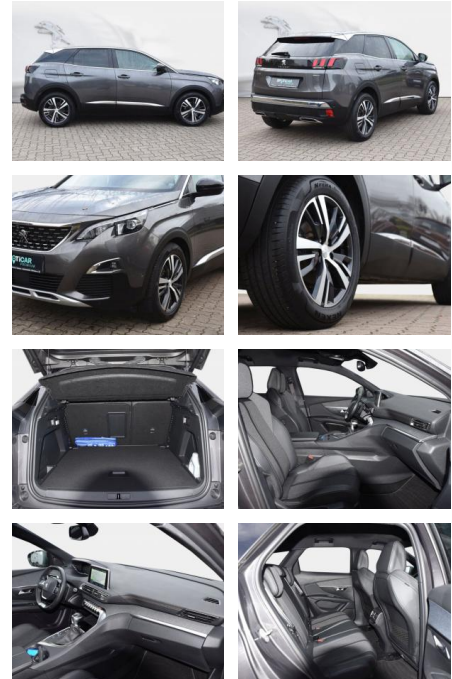

Ihr Ansprechpartner

Herr Norbert Schulz
E-Mail: norbert.schulz@autohaus-stein.de
Telefon: 04131 300065

Autohaus Stein GmbH
Hamburger Str. 11 - 17 - 21339 Lüneburg - Tel.: 04131 / 300034

Peugeot 3008 Allure GT-Line

SD03-409 43034 Angebotsnr.:

Erstzulassung:	Kilometer:	Farbe:	Leistung:	Kraftstoffart:
08.11.2019	62.609	Diverse	96 kW / 131 PS	Benzin

PREIS
18.090 €

FINANZIERUNGSBEISPIEL

Laufzeit: 72 Monate   Anzahlung: 25 %
Basis-Finanzierung:*   Mtl. Rate:
Zielraten-Finanzierung:** **153 €**

* Basisfinanzierung: Anzahlung: 4.523 Euro, Laufzeit: 72 Monate, Nettodarlehen: 13.568 Euro, Gesamtbetrag: 21.343 Euro, Zinssätze: 7.71% Sollz. (gebunden), 7.99% eff.
** Zielratenfinanzierung: Anzahlung: 4.523 Euro, Laufzeit: 72 Monate, Nettodarlehen: 13.568 Euro, Zielrate: 9.045 Euro, Gesamtbetrag: 22.607 Euro, Zinssätze: 7.71% Sollz. (gebunden), 7.99% eff.,

Vermittlung für: Santander Consumer Bank
Repräsentatives Beispiel gem. § 17 Abs. 4 PAngV. Diese Finanzierungsangebote sind Beispiele. Gerne ermitteln wir für Sie Ihr individuelles Angebot.

Ausstattung

Sicherheit

- Notbremsassistent
- Reifendruckkontrollsystem
- Totwinkel-Assistent
- Spurhalteassistent

Multimedia

- USB
- Verkehrszeichenerkennung

Komfort

- Berganfahrassistent
- Elektrische Heckklappe
- Lederlenkrad
- Keyless Entry

Weiteres

- Start Stop Automatik
- **Sonderausstattung:* Adaptive Geschwindigkeitsregelanlage (ACC)**
- Audio-Navigationssystem NAC 3-D

- DAB mit Farbdisplay
- Easy-Paket
- Fahrassistent-System: Park-Assistent inkl. Rückfahrkamera
- Rückfahrkamera mit 360° Umgebungsansicht
- Gepäckraumboden verschiebbar
- variabel
- GT-Line-Paket
- Full-LED-Paket
- Scheinwerfer Full-LED
- Leuchtweitenregelung elektrisch
- Nebelscheinwerfer LED mit Abbiegelicht
- Blinkleuchten LED mit Lauflicht
- Dachfarbe schwarz
- Außenspiegel und Spiegelfuss in Perla-Nera-Schwarz
- Einstiegsleisten (Edelstahl - gebürstet)
- Seitenscheiben hinten und Heckscheibe dunkel getönt

- Pedale Aluminium
- Dachhimmel schwarz
- Innenausstattung: Ziernähte farbig
- Heckklappe-/Deckel elektr. betätigt (öffnen + schliessen)
- Metallic-Lackierung
- Sitzheizung vorn
- Zentralverriegelung / Startanlage Keyless System
- ****Serienausstattung:* Airbag Beifahrerseite abschaltbar**
- Airbag Fahrer-/Beifahrerseite
- Ambiente-Beleuchtung LED
- Anti-Blockier-System (ABS)
- Antriebsart: Frontantrieb
- Audio-Navigationssystem NAC 3-D
- mit Farbdisplay
- Audiosystem RCC (Radio/CD-Player MP3-fähig)
- Audiobedienung am Lenkrad
- Freisprecheinrichtung Bluetooth

STÄNDIG ÜBER 15.000 FAHRZEUGE IM BESTAND!