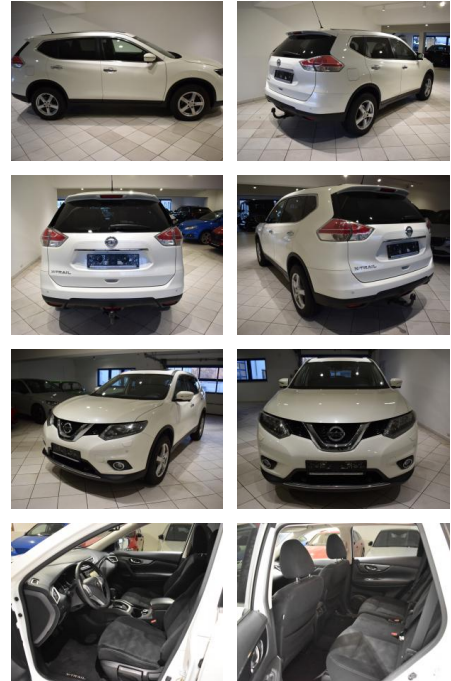

AH44-ATS002700 Angebotsnr.:

Erstzulassung:	Kilometer:	Farbe:	Leistung:	Kraftstoffart:
23.06.2017	41.730	Weiß	130 kW / 177 PS	Diesel

PREIS
16.450 €

FINANZIERUNGSBEISPIEL

Laufzeit: 72 Monate Anzahlung: 25 %
 Basis-Finanzierung:* Mtl. Rate:
 Zielraten-Finanzierung:** **139 €**