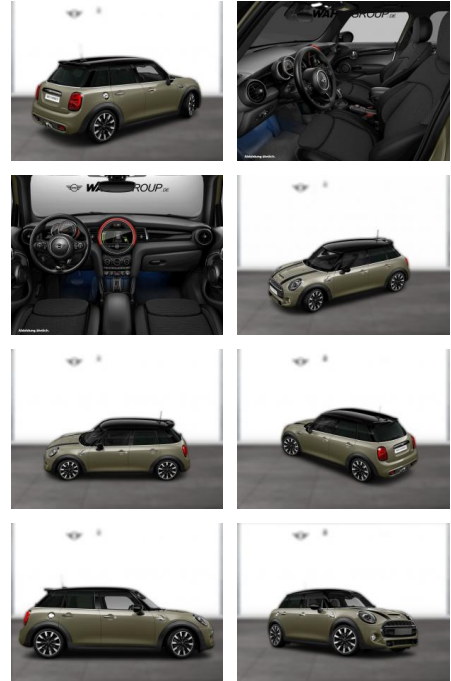

WG05-208351 Angebotsnr.:

Erstzulassung:	Kilometer:	Farbe:	Leistung:	Kraftstoffart:
01.04.2021	49.700	Grau	141 kW / 192 PS	Benzin

PREIS
27.670 €

FINANZIERUNGSBEISPIEL

Laufzeit: 72 Monate Anzahlung: 25 %
 Basis-Finanzierung:* Mtl. Rate:
 Zielraten-Finanzierung:** **234 €**