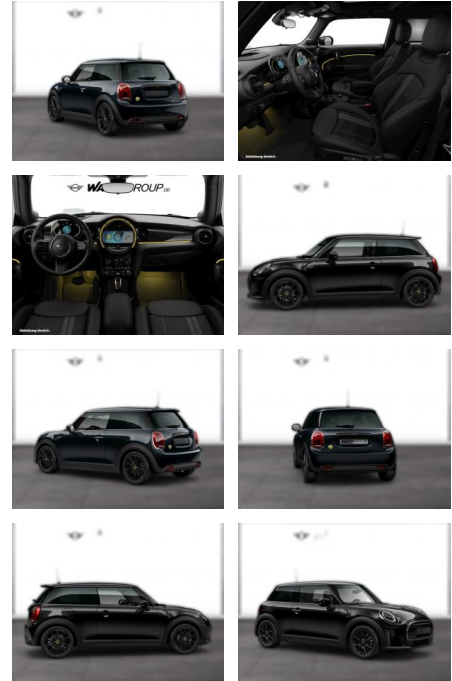

## MINI Cooper SE CLASSIC TRIM NAVI LED HUD

WG05-252318 Angebotsnr.:

Erstzulassung:	Kilometer:	Farbe:	Leistung:	Kraftstoffart:
01.11.2023	19.500	Schwarz	135 kW / 184 PS	Elektro

**PREIS**  
**28.700 €**