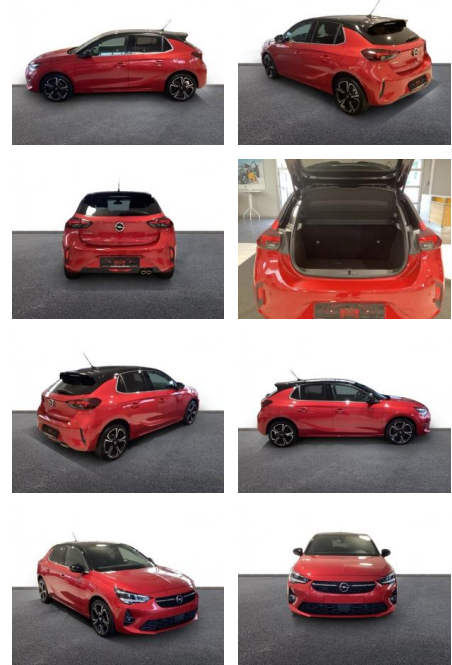

AH32-M416597 **Angebotsnr.:**

Erstzulassung:	Kilometer:	Farbe:	Leistung:	Kraftstoffart:
01.05.2021	23.000	Rot	96 kW / 131 PS	Benzin

PREIS
18.410 €

FINANZIERUNGSBEISPIEL
 Laufzeit: 72 Monate Anzahlung: 25 %
 Basis-Finanzierung:* Mtl. Rate:
 Zielraten-Finanzierung:** **156 €**