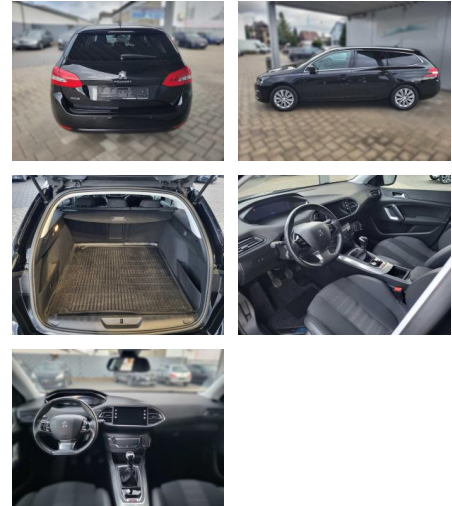

KA02-mahlow **Angebotsnr.:**

Erstzulassung:	Kilometer:	Farbe:	Leistung:	Kraftstoffart:
08.12.2020	62.420	Schwarz	96 kW / 131 PS	Benzin

PREIS
15.830 €

FINANZIERUNGSBEISPIEL

Laufzeit: 72 Monate Anzahlung: 25 %
 Basis-Finanzierung:* Mtl. Rate:
 Zielraten-Finanzierung:** **134 €**