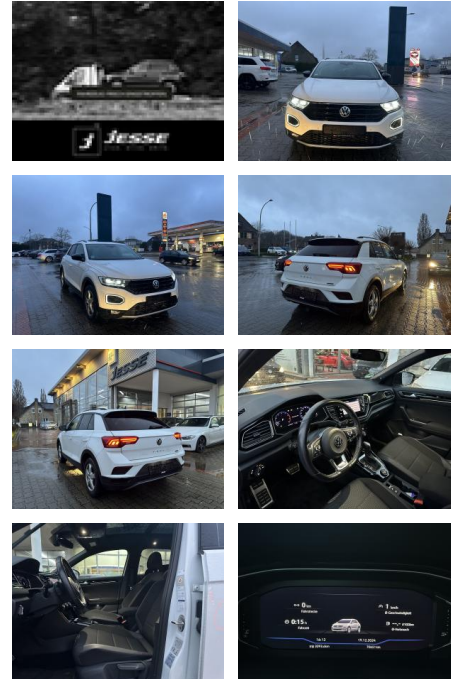

AJ02-DM2412-187 **Angebotsnr.:**

VERKAUFT

Erstzulassung: 29.01.2020 **Kilometer:** 69.980 **Farbe:** Weiß **Leistung:** 140 kW / 190 PS **Kraftstoffart:** Benzin

PREIS
25.210 €

FINANZIERUNGSBEISPIEL
Laufzeit: 72 Monate Anzahlung: 25 %
Basis-Finanzierung:* Mtl. Rate:
Zielraten-Finanzierung:** **214 €**