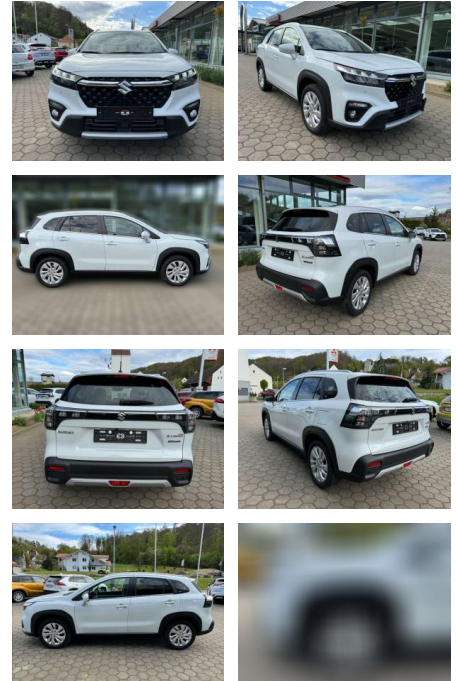

Ihr Ansprechpartner

Herr Marco Irmak
 E-Mail: marco.irmak@autohaus-stein.de
 Telefon: 04131 300039

Autohaus Stein GmbH
 Hamburger Str. 11 - 17 - 21339 Lüneburg - Tel.: 04131 / 300034

Suzuki SX4 S-Cross Comfort Kamera LED

AL37-348

Angebotsnr.:

Erstzulassung:	Kilometer:	Farbe:	Leistung:	Kraftstoffart:
01.03.2022	4.393	Weiß	95 kW / 129 PS	Benzin

PREIS
26.640 €

FINANZIERUNGSBEISPIEL

Laufzeit: 72 Monate Anzahlung: 25 %
 Basis-Finanzierung:* Mtl. Rate:
 Zielraten-Finanzierung:** **226 €**