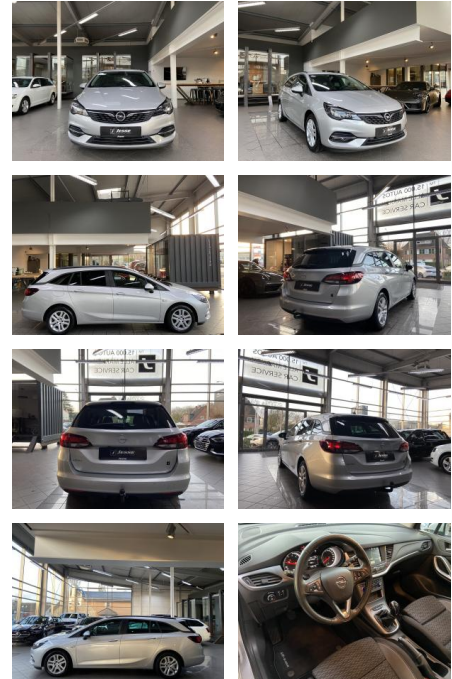

AJ02-DM2412-~~Angebotsnr.:~~

Erstzulassung:	Kilometer:	Farbe:	Leistung:	Kraftstoffart:	Verbr. komb.	CO2-Emission	CO2-Klasse (WLTP)
15.09.2020	91.200	Silber	96 kW / 131 PS	Benzin	5,6 l/100km	128 g/km	D

PREIS
13.880 €