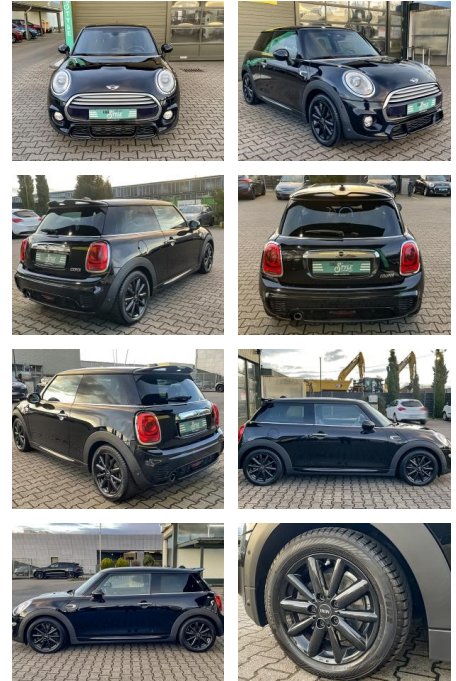

## MINI Cooper John Cooper Works Pano Navi SHZ Wire...

CS01-FM2407206 Gebotsnr.:

Erstzulassung:	Kilometer:	Farbe:	Leistung:	Kraftstoffart:
15.05.2015	116.950	Schwarz	100 kW / 136 PS	Benzin

**PREIS**  
**12.850 €**