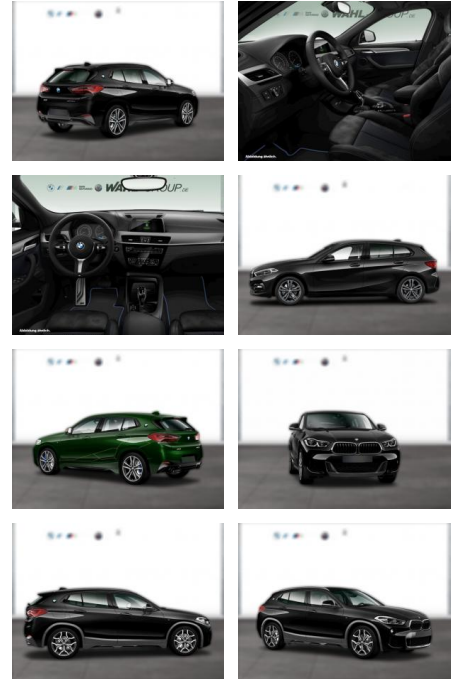

WG03-197445 Angebotsnr.:

Erstzulassung:	Kilometer:	Farbe:	Leistung:	Kraftstoffart:
01.05.2018	84.000	Schwarz	141 kW / 192 PS	Benzin

PREIS
26.640 €

FINANZIERUNGSBEISPIEL

Laufzeit: 72 Monate Anzahlung: 25 %
 Basis-Finanzierung:* Mtl. Rate:
 Zielraten-Finanzierung:** **226 €**