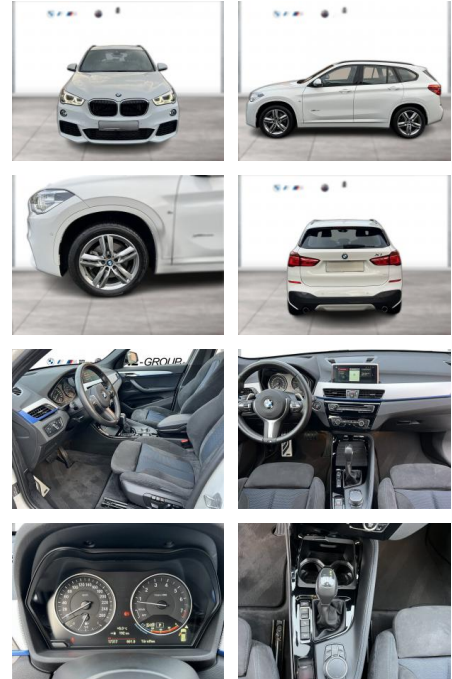

WG09-172585 Angebotsnr.:

Erstzulassung:	Kilometer:	Farbe:	Leistung:	Kraftstoffart:
01.03.2018	17.315	Weiß	141 kW / 192 PS	Benzin

PREIS
30.760 €

FINANZIERUNGSBEISPIEL

Laufzeit: 72 Monate Anzahlung: 25 %
 Basis-Finanzierung:* Mtl. Rate:
 Zielraten-Finanzierung:** **261 €**