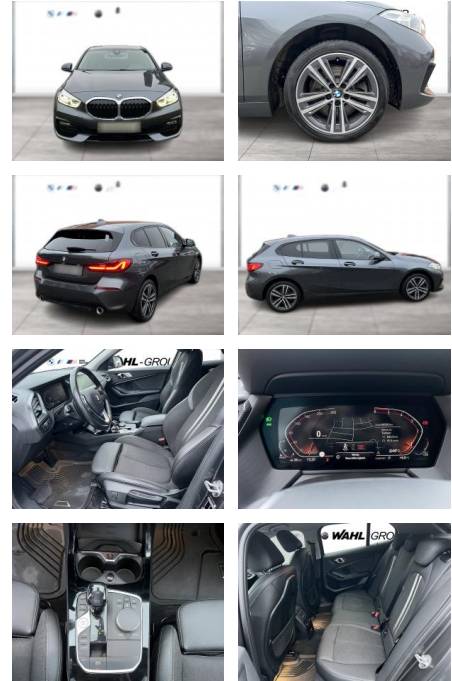

WG09-220396 Angebotsnr.:

Erstzulassung:	Kilometer:	Farbe:	Leistung:	Kraftstoffart:
01.07.2020	84.548	Grau	140 kW / 190 PS	Diesel

PREIS
29.730 €

FINANZIERUNGSBEISPIEL

Laufzeit: 72 Monate Anzahlung: 25 %
 Basis-Finanzierung:* Mtl. Rate:
 Zielraten-Finanzierung:** **252 €**