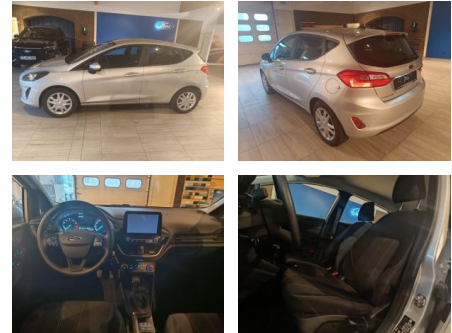

AH32-JMP54878 Angebotsnr.:

Erstzulassung:	Kilometer:	Farbe:	Leistung:	Kraftstoffart:
01.05.2021	39.100	Silber	55 kW / 75 PS	Benzin

PREIS
12.730 €

FINANZIERUNGSBEISPIEL

Laufzeit: 72 Monate Anzahlung: 25 %
 Basis-Finanzierung:* Mtl. Rate:
 Zielraten-Finanzierung:** **108 €**

Multimedia

- Radio
- Navigation mit Bildschirm
- MP3 Anschluss
- Bluetooth

Komfort

- Zentralverriegelung
- Bordcomputer

Interieur

- Multifunktionslenkrad
- el. Fensterheber

Exterieur

- metallic