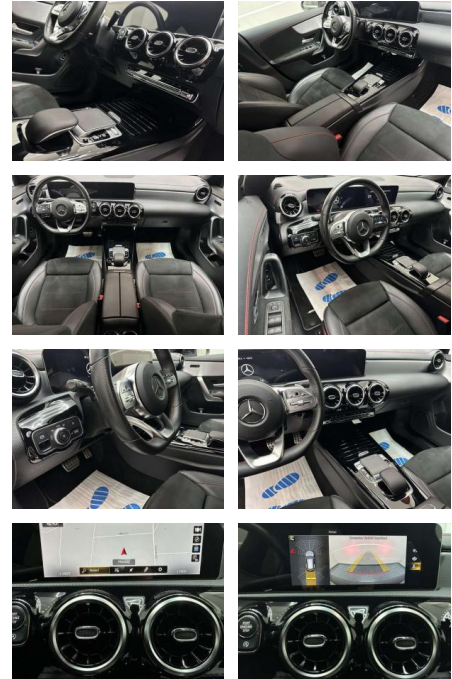

AC15-49

Angebotsnr.: