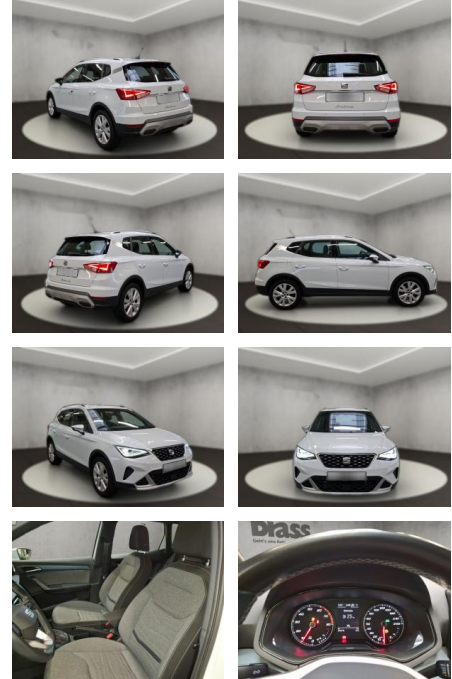

AH54-11451 **Angebotsnr.:**

Erstzulassung:	Kilometer:	Farbe:	Leistung:	Kraftstoffart:
07.03.2022	25.076	Weiß	81 kW / 110 PS	Benzin

PREIS
20.880 €

FINANZIERUNGSBEISPIEL

Laufzeit: 72 Monate Anzahlung: 25 %
 Basis-Finanzierung:* Mtl. Rate:
 Zielraten-Finanzierung:** **177 €**