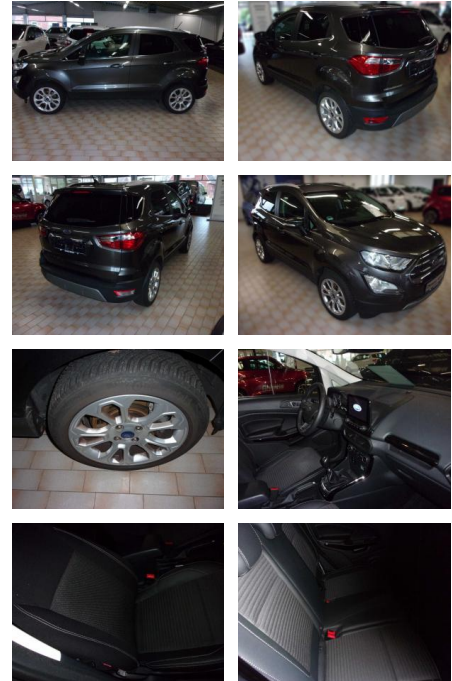

AA19-25589 **Angebotsnr.:**

Erstzulassung:	Kilometer:	Farbe:	Leistung:	Kraftstoffart:
09.12.2020	32.325	Diverse	92 kW / 125 PS	Benzin

PREIS
19.530 €

FINANZIERUNGSBEISPIEL

Laufzeit: 72 Monate Anzahlung: 25 %
 Basis-Finanzierung:* Mtl. Rate:
 Zielraten-Finanzierung:** **165 €**