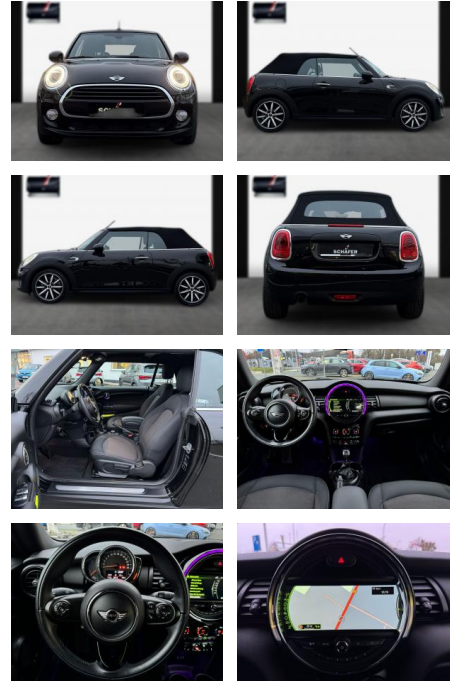

SA13-03C9353Angebotsnr.:

| | | | | |
|-----------------------|-------------------|---------------|------------------|-----------------------|
| Erstzulassung: | Kilometer: | Farbe: | Leistung: | Kraftstoffart: |
| 10.12.2017 | 23.800 | Diverse | kW / 0 PS | Benzin |

- ***Sitze + Polster: Sitzheizung vorn; Rücksitzlehne geteilt umklappbar; Sitz vorn links mechanisch höhenverstellbar; Sitz vorn rechts höhenverstellbar; Isofix-Aufnahmen für Kindersitz**
- ***Aussen: Zentralverriegelung mit Fernbedienung; Verdeckbetätigung vollautomatisch; Metallic-Lackierung; Außenspiegel elektr. verstellbar; Windschutz (Cabrio); Wärmeschutzverglasung getönt; Verdeck schwarz; Außenspiegel Wagenfarbe; Türgriffe innen verchromt; Auspuffanlage (1-Rohr-Anlage) Edelstahl; Exterieurumfänge Sidescuttles mit integrierten Blinkern**
- ***Scheinwerfer + Leuchten: Licht-Paket; Heckleuchten LED; Scheinwerfer LED; Leuchtwertenregelung; Nebelscheinwerfer; Tagfahrlicht; Autom. Begleitfunktion der Beleuchtung (Follow me home);**