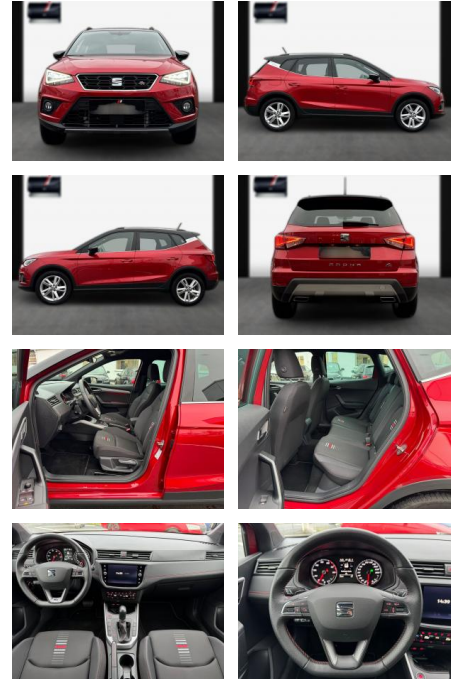

Ihr Ansprechpartner

Herr André Köhler
E-Mail: andre.koehler@autohaus-stein.de
Telefon: 04131 300038

Autohaus Stein GmbH
Hamburger Str. 11 - 17 - 21339 Lüneburg - Tel.: 04131 / 300034

Seat Arona Aut. FR/Navi/ACC/LED/17"

SA13-MR029500 Angebotsnr.:

Erstzulassung:	Kilometer:	Farbe:	Leistung:	Kraftstoffart:
11.12.2020	29.300	Diverse	110 kW / 150 PS	Benzin

PREIS
22.620 €

FINANZIERUNGSBEISPIEL
Laufzeit: 72 Monate   Anzahlung: 25 %
Basis-Finanzierung:*   Mtl. Rate:
Zielraten-Finanzierung:** **192 €**

* Basisfinanzierung: Anzahlung: 5.655 Euro, Laufzeit: 72 Monate, Nettodarlehen: 16.965 Euro, Gesamtbetrag: 26.687 Euro, Zinssätze: 7.71% Sollz. (gebunden), 7.99% eff.
** Zielratenfinanzierung: Anzahlung: 5.655 Euro, Laufzeit: 72 Monate, Nettodarlehen: 16.965 Euro, Zielrate: 11.310 Euro, Gesamtbetrag: 28.268 Euro, Zinssätze: 7.71% Sollz. (gebunden), 7.99% eff.,

Vermittlung für: Santander Consumer Bank
Repräsentatives Beispiel gem. § 17 Abs. 4 PAngV. Diese Finanzierungsangebote sind Beispiele. Gerne ermitteln wir für Sie Ihr individuelles Angebot.

Ausstattung

Sicherheit

- Notbremsassistent
- Reifendruckkontrollsystem
- Totwinkel-Assistent
- **Elektron. Stabilitätskontrolle (ESC); ESP; ABS; ASR; Kopf-Airbag-System; Airbag Beifahrerseite abschaltbar; Seitenairbag; Airbag Fahrer-/Beifahrerseite; Elektron. Differentialsperre (EDS); Elektron. Querdifferentialsperre (XDS); Innenspiegel mit Ablendautomatik; Außentemperaturanzeige; Heckscheibenwischer; Elektr. Bremskraftverteilung; Start/Stop-Anlage; Otto-Partikelfilter (OPF); Servolenkung; Heckscheibe heizbar; Wegfahrsperr (elektronisch); Motor 1**
- 5 Ltr. - 110 kW 16V TSI ACT
- *

Multimedia

- USB
- Sprachsteuerung
- Touchscreen
- **Audio-Navigationssystem mit Touchscreen Farbbildschirm; Bluetooth-Schnittstelle mit Freisprecheinrichtung integriert; USB-Schnittstelle vorn (2-fach**
- Typ C); Full Link (MirrorLink
- Apple CarPlay und Android Auto); Sprachsteuerungs-System; Radioempfang digital (DAB+); Touch Screen; Mobile Online Dienste Seat Connect; Induktionsladeschale für Smartphone; 6 Lautsprecher
- ***Assistenzsysteme: Automatische Distanzregelung ACC; Berganfahr-Assistent (Hill-Holder); Totwinkel-Assistent mit Auspark-Assistent; Spurwechselassistent (Blind Spot Detection);**

- ***Innen: Klimaanlage Climatronic 2-Zonen; Klima-Komfort-Paket; Lenkrad (Leder) mit Multifunktion; Innenraumfilter; Pollenfilter; Fensterheber elektrisch; Bordcomputer; Kombiinstrument digital (8 Zoll); Gepäckraumabdeckung / Rollo; Lenksäule (Lenkrad) verstellbar; Lenksäule (Lenkrad) höhenverstellbar; Dachhimmel schwarz; Steckdose (12V-Anschluß) vorn; Armaturentafel Leder-Optik**
- ***Sitze + Polster: Sitzheizung vorn; Mittelarmlehne vorn; Sitze vorn höhenverstellbar; Sitz vorn links höhenverstellbar; Sportsitze vorn; Rücksitzlehne geteilt/klappt (1/3-2/3); Sitz vorn rechts höhenverstellbar; Kopfstützen hinten; Kopfstützen vorn; Isofix-Aufnahmen für Kindersitz**
- ***Aussen: Zentralverriegelung mit**

STÄNDIG ÜBER 15.000 FAHRZEUGE IM BESTAND!