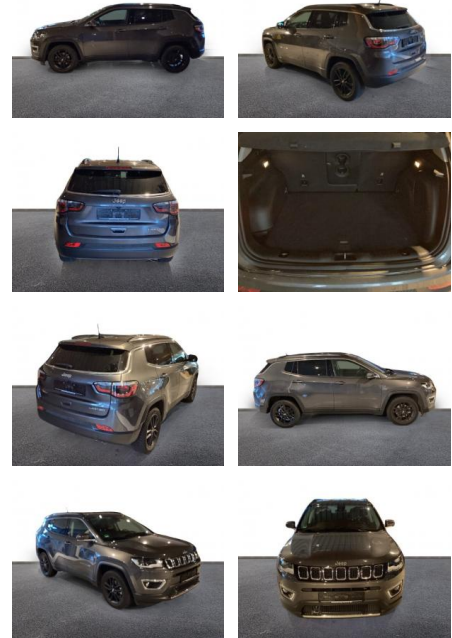

AH32-LPR02935 Angebotsnr.:

Erstzulassung:	Kilometer:	Farbe:	Leistung:	Kraftstoffart:
01.11.2020	22.000	Grau	110 kW / 150 PS	Benzin

PREIS
23.140 €

FINANZIERUNGSBEISPIEL

Laufzeit: 72 Monate Anzahlung: 25 %
 Basis-Finanzierung:* Mtl. Rate:
 Zielraten-Finanzierung:** **196 €**