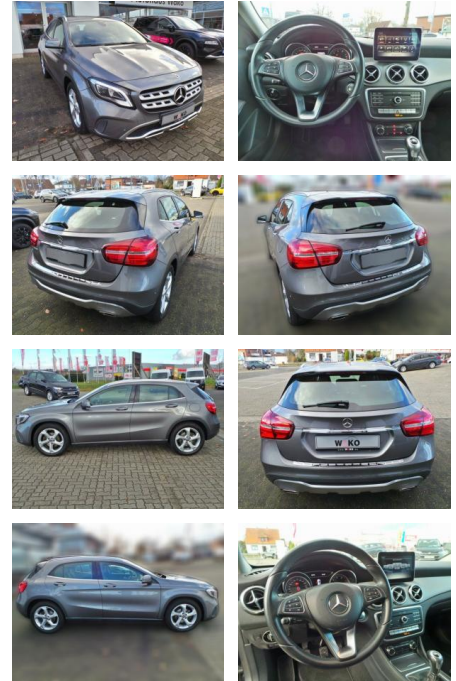

WK03-9981-45Angebotsnr.:

WAKO SEIT 1962 Service NISSAN DODGE www.wako.de
Autohaus WAKO GmbH | 27765 Delmenhorst
Seestraße 1 | +49 (0)4221 9229-0

Erstzulassung:	Kilometer:	Farbe:	Leistung:	Kraftstoffart:
09.04.2017	62.690	Diverse	90 kW / 122 PS	Benzin