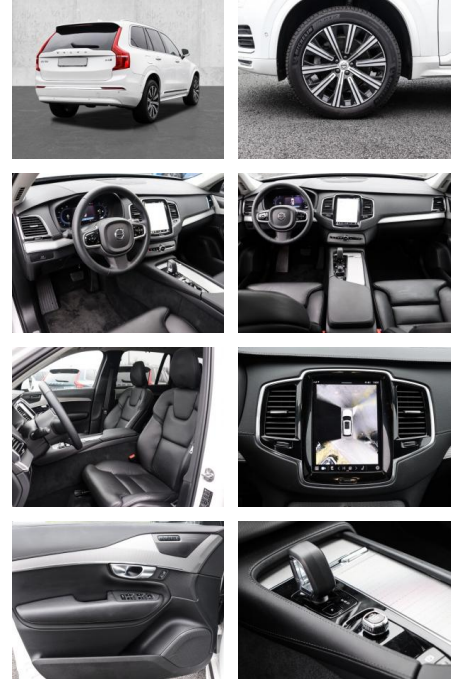

Ihr Ansprechpartner

Herr André Köhler
E-Mail: andre.koehler@autohaus-stein.de
Telefon: 04131 300038

Autohaus Stein GmbH
Hamburger Str. 11 - 17 - 21339 Lüneburg - Tel.: 04131 / 300034

Volvo XC90 Plus Bright AWD B5 Diesel EU6d

MA05-4504-24 Angebotsnr.:

Erstzulassung:	Kilometer:	Farbe:	Leistung:	Kraftstoffart:
01.09.2022	23.022	Weiß	173 kW / 235 PS	Diesel

PREIS
54.440 €

FINANZIERUNGSBEISPIEL

Laufzeit: 72 Monate   Anzahlung: 25 %
Basis-Finanzierung:*   Mtl. Rate:
Zielraten-Finanzierung:**   **461 €**

* Basisfinanzierung: Anzahlung: 13.610 Euro, Laufzeit: 72 Monate, Nettodarlehen: 40.830 Euro, Gesamtbetrag: 64.227 Euro, Zinssätze: 7.71% Sollz. (gebunden), 7.99% eff.
** Zielratenfinanzierung: Anzahlung: 13.610 Euro, Laufzeit: 72 Monate, Nettodarlehen: 40.830 Euro, Zielrate: 27.220 Euro, Gesamtbetrag: 68.033 Euro, Zinssätze: 7.71% Sollz. (gebunden), 7.99% eff.,

Vermittlung für: Santander Consumer Bank
Repräsentatives Beispiel gem. § 17 Abs. 4 PAngV. Diese Finanzierungsangebote sind Beispiele. Gerne ermitteln wir für Sie Ihr individuelles Angebot.

Ausstattung

Sicherheit

- PDC Park Distance Control hinten
- Anti-Blockiersystem ABS
- Antischlupfregelung ASC+T
- elektronische Stabilitätskontrolle (ESP / DSP)
- Servolenkung
- Regensensor
- Wegfahrsperre
- Kindersitzbefestigung
- Allrad
- PDC Park Distance Control vorne
- **ABS**
- Airbag
- Beifahrer-Airbag
- Wegfahrsperre
- Seitenairbags
- ESP
- Reifendruckkontrolle
- Traktionskontrolle
- Kindersitze integriert

- Kopfairbag
- Knieairbag
- Kindersitzbefestigung
- Pannenset
- **Entertainment: Soundsystem**
- Radio
- USB-Anschluss
- Harman-Kardon
- Android Auto
- DAB
- Induktionsladen für Smartphones

Multimedia

- Radio
- el. Sitzverstellung

Komfort

- Zentralverriegelung
- Bordcomputer
- **Servolenkung**

- Zentralverriegelung
- Elektrischer Fensterheber
- Sitzheizung
- Elektrische Aussenspiegel
- Teilbare Ruedsitzlehne
- Tempomat
- Standheizung
- Multifunktionslenkrad
- Keyless Go Startfunktion
- Elektrische Sitze
- Innenspiegel autom. abblendbar
- Mittelarmlehne
- Innenraumfilter
- Lenksaeule einstellbar
- ParkDistanceControl vorne und hinten
- Elektrische Heckklappe
- Keyless Entry
- Memory Sitze
- Ambientebeleuchtung
- Lordosenstütze
- Sitzheizung hinten

STÄNDIG ÜBER 15.000 FAHRZEUGE IM BESTAND!