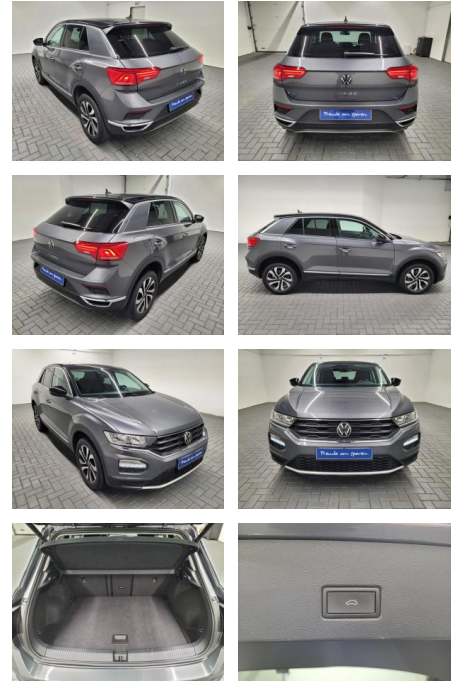

AM35-29517 **Angebotsnr.:**

Erstzulassung:	Kilometer:	Farbe:	Leistung:	Kraftstoffart:
16.12.2021	65.850		110 kW / 150 PS	Diesel

PREIS
32.850 €

FINANZIERUNGSBEISPIEL

Laufzeit: 72 Monate Anzahlung: 25 %
 Basis-Finanzierung:* Mtl. Rate:
 Zielraten-Finanzierung:** **278 €**