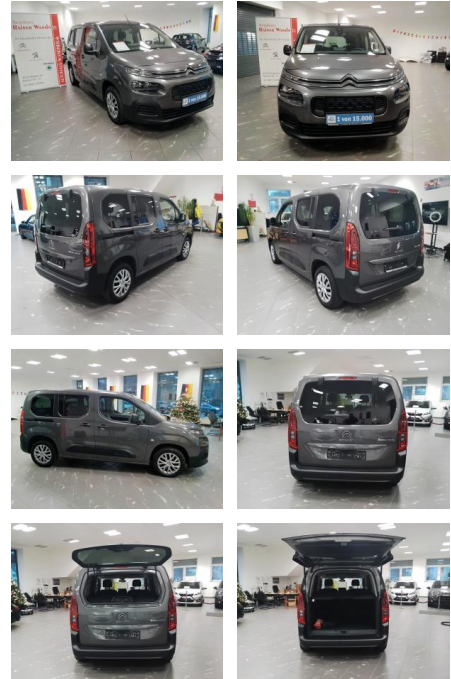

## Citroën Berlingo M BlueHDi 100 Navi/PDC, Sep. H...

RW01-FG2412-**Angebotsnr:**

**Erstzulassung:** 14.12.2020    **Kilometer:** 43.000    **Farbe:** Grau    **Leistung:** 75 kW / 102 PS    **Kraftstoffart:** Diesel