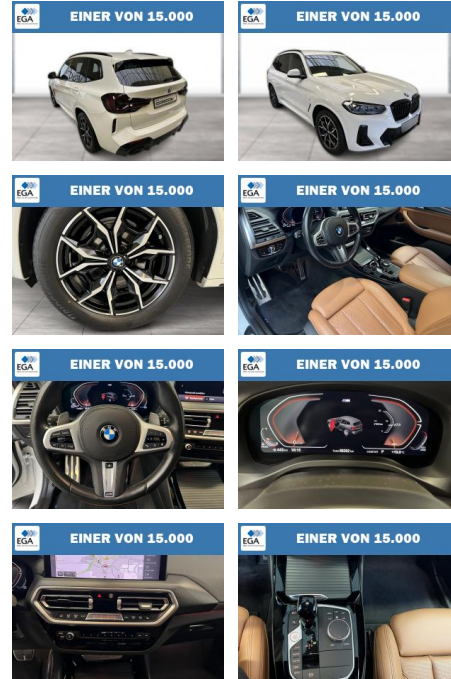

## BMW X3 xDrive20d M Sport Laser HeadUp AHK

WG08-232719 Angebotsnr.:

Erstzulassung:	Kilometer:	Farbe:	Leistung:	Kraftstoffart:
01.12.2021	68.389	Weiß	140 kW / 190 PS	Diesel

PREIS	FINANZIERUNGSBEISPIEL	
<b>47.240 €</b>	Laufzeit: 72 Monate      Anzahlung: 25 % Basis-Finanzierung:*      Mtl. Rate: Zielraten-Finanzierung:** <b>400 €</b>	* Basisfinanzierung: Anzahlung: 11.810 Euro, Laufzeit: 72 Monate, Nettodarlehen: 35.430 Euro, Gesamtbetrag: 55.733 Euro, Zinssätze: 7.71% Sollz. (gebunden), 7.99% eff. ** Zielratenfinanzierung: Anzahlung: 11.810 Euro, Laufzeit: 72 Monate, Nettodarlehen: 35.430 Euro, Zielrate: 23.620 Euro, Gesamtbetrag: 59.035 Euro, Zinssätze: 7.71% Sollz. (gebunden), 7.99% eff., Vermittlung für: Santander Consumer Bank Repräsentatives Beispiel gem. § 17 Abs. 4 PAngV. Diese Finanzierungsangebote sind Beispiele. Gerne ermitteln wir für Sie Ihr individuelles Angebot.