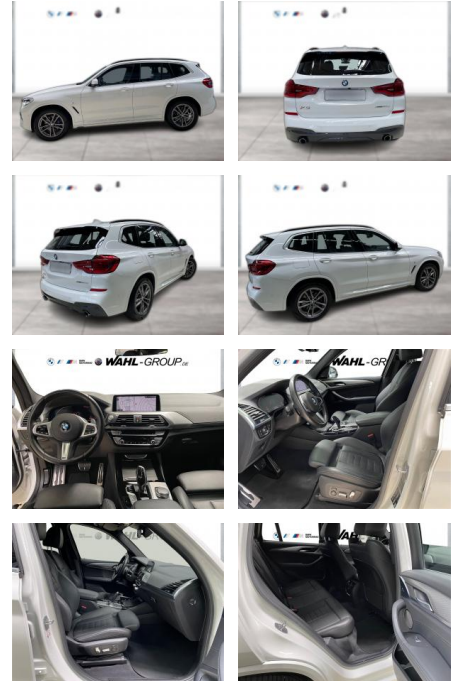

WG10-258263 Angebotsnr.:

Erstzulassung:	Kilometer:	Farbe:	Leistung:	Kraftstoffart:
01.03.2021	84.539	Weiß	195 kW / 265 PS	Diesel

PREIS
41.990 €

FINANZIERUNGSBEISPIEL

Laufzeit: 72 Monate Anzahlung: 25 %
 Basis-Finanzierung:* Mtl. Rate:
 Zielraten-Finanzierung:** **356 €**