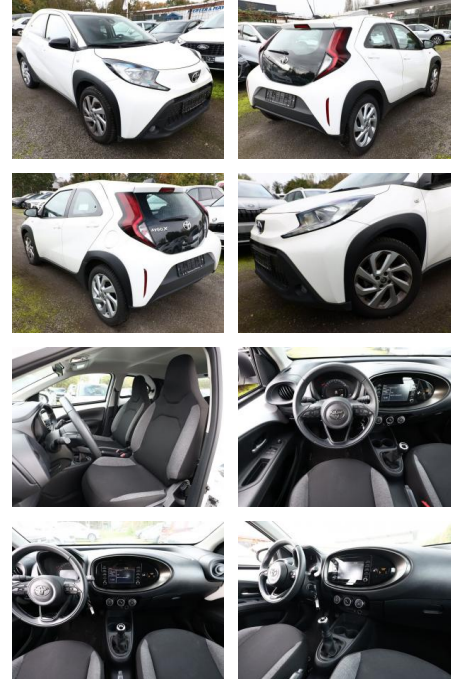

FL00-H6292H2Angebotsnr.:

VERKAUFT

Erstzulassung:	Kilometer:	Farbe:	Leistung:	Kraftstoffart:
14.10.2022	8.800		53 kW / 72 PS	Benzin

PREIS
13.540 €

FINANZIERUNGSBEISPIEL

Laufzeit: 72 Monate Anzahlung: 25 %
 Basis-Finanzierung:* Mtl. Rate:
 Zielraten-Finanzierung:** **115 €**