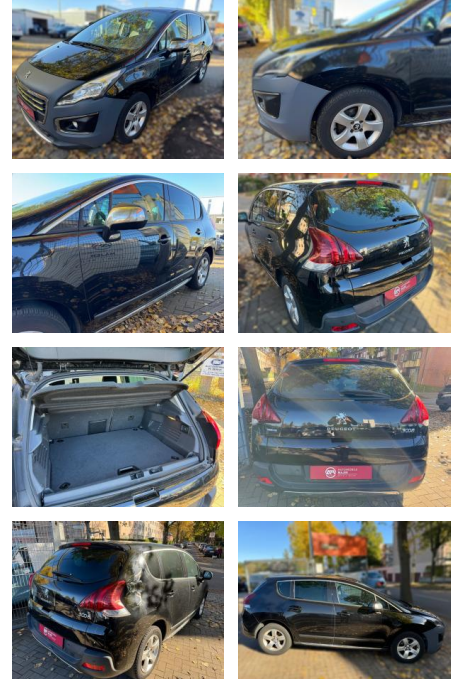

AM64-4075548 **Angebotsnr.:**

Erstzulassung:	Kilometer:	Farbe:	Leistung:	Kraftstoffart:	Verbr. komb.	CO2-Emission	CO2-Klasse (WLTP)
24.11.2015	99.973	Diverse	88 kW / 120 PS	Diesel	4,1 l/100km	109 g/km	

- Head-up-Display
- Heckklappe zweiteilig
- Innenleuchten LED
- Isofix-Aufnahmen für Kindersitz
- Karosserie: 5-türig
- Klimaautomatik
- getrennt regelbar Fahrer-/Beifahrerseite
- Kopf-Airbag-System
- Kopf-Airbag-System hinten
- Kühlergrill verchromt
- Lendenwirbelstütze Sitz vorn links
- verstellbar
- Lenkrad (Sport/Leder)
- Lenksäule (Lenkrad) verstellbar
- LM-Felgen
- Mittelarmlehne hinten
- Modellpflege
- Motor 1
- 6 Ltr. - 88 kW Blue-HDI FAP
- Panoramadach (vollverglaste Dachfläche)
- Parkbremse elektrisch