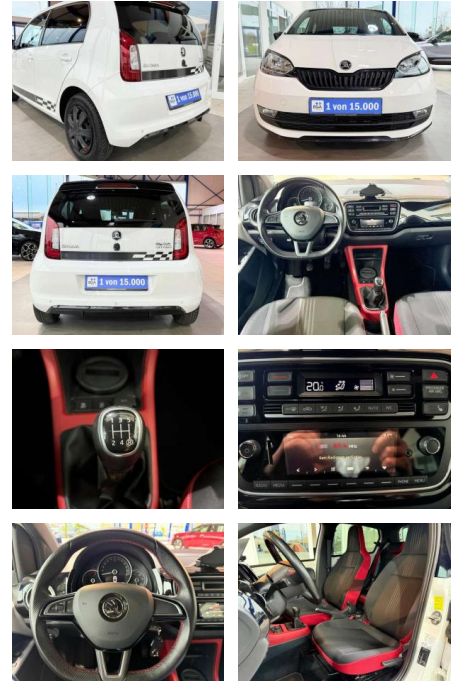

## Skoda Citigo 1.0 MPI Monte Carlo SHZG Klima

AV01-635509-20 Angebotsnr.:

Erstzulassung:	Kilometer:	Farbe:	Leistung:	Kraftstoffart:
01.06.2019	20.610	Weiß	44 kW / 60 PS	Benzin

**PREIS**  
**14.370 €**