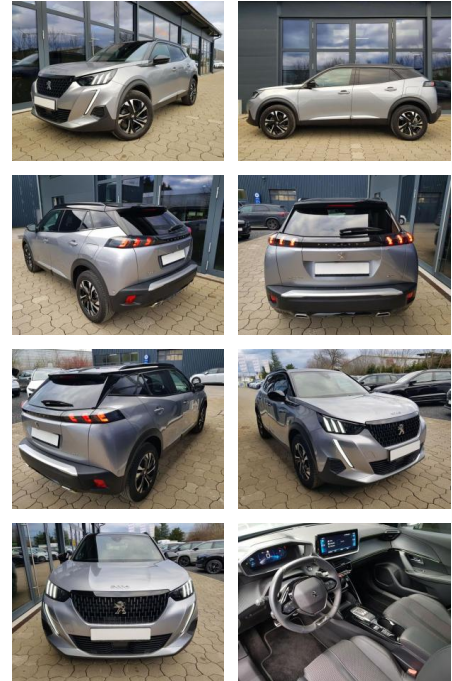

## Peugeot 2008 GT 1,2 Automatik 96KW/130PS Navi,

AI08-215738 **Angebotsnr.:**

Erstzulassung:	Kilometer:	Farbe:	Leistung:	Kraftstoffart:
01.09.2023	15.000	Silber	96 kW / 131 PS	Benzin

**PREIS**  
**23.140 €**