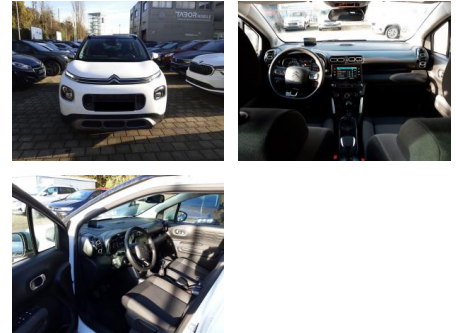

## Citroën C3 Aircross 1.2 PT 110 Shine Nav KeyL

AT27-GW-ABO **Angebotsnr.:**

Erstzulassung:	Kilometer:	Farbe:	Leistung:	Kraftstoffart:
03.12.2018	66.300	Weiß	81 kW / 110 PS	Benzin

PREIS	FINANZIERUNGSBEISPIEL	
<b>12.460 €</b>	Laufzeit: 72 Monate      Anzahlung: 25 % Basis-Finanzierung:*      Mtl. Rate: Zielraten-Finanzierung:** <b>106 €</b>	* Basisfinanzierung: Anzahlung: 3.115 Euro, Laufzeit: 72 Monate, Nettodarlehen: 9.345 Euro, Gesamtbetrag: 14.700 Euro, Zinssätze: 7.71% Sollz. (gebunden), 7.99% eff. ** Zielratenfinanzierung: Anzahlung: 3.115 Euro, Laufzeit: 72 Monate, Nettodarlehen: 9.345 Euro, Zielrate: 6.230 Euro, Gesamtbetrag: 15.571 Euro, Zinssätze: 7.71% Sollz. (gebunden), 7.99% eff., Vermittlung für: Santander Consumer Bank Repräsentatives Beispiel gem. § 17 Abs. 4 PAngV. Diese Finanzierungsangebote sind Beispiele. Gerne ermitteln wir für Sie Ihr individuelles Angebot.