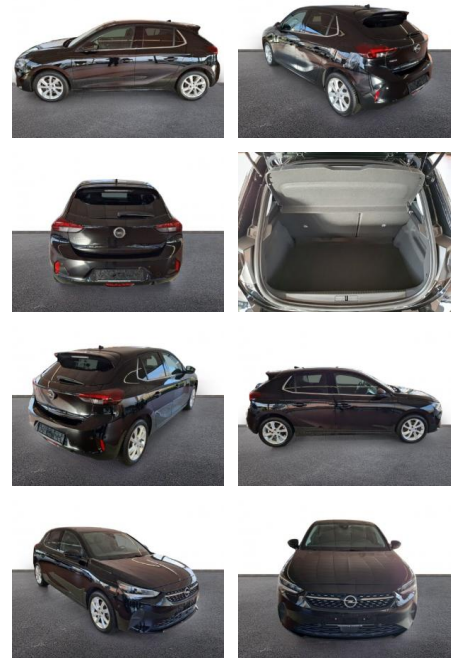

AH32-P405363 **Angebotsnr.:**

Erstzulassung:	Kilometer:	Farbe:	Leistung:	Kraftstoffart:
01.03.2023	23.525	Schwarz	74 kW / 101 PS	Benzin

PREIS
18.500 €

FINANZIERUNGSBEISPIEL
 Laufzeit: 72 Monate Anzahlung: 25 %
 Basis-Finanzierung:* Mtl. Rate:
 Zielraten-Finanzierung:** **157 €**