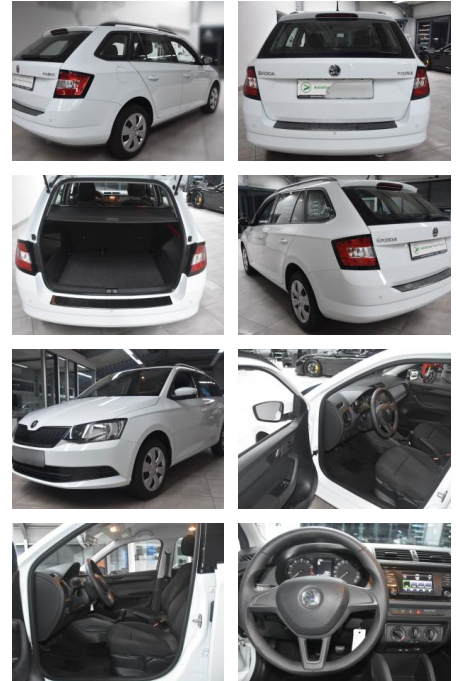

## Skoda Fabia Combi Active Scheckheft Klima AUX

AH78-410462007 Angebotsnr.:

Erstzulassung:	Kilometer:	Farbe:	Leistung:	Kraftstoffart:
24.06.2017	91.455	Diverse	55 kW / 75 PS	Benzin

**PREIS**  
**9.640 €**