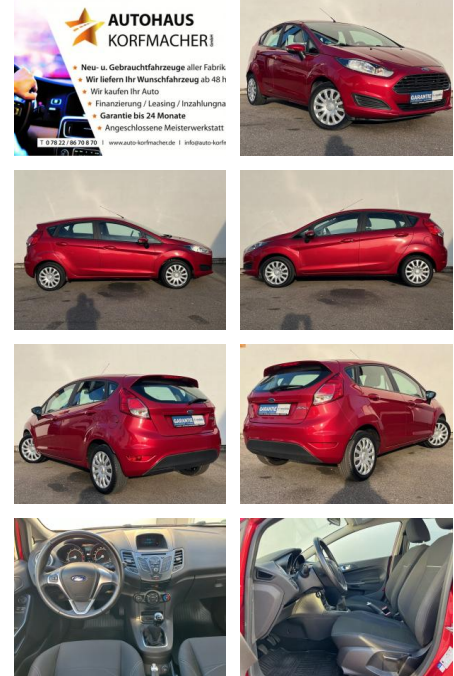

Ihr Ansprechpartner

Herr Fabian Janssen
E-Mail: fabian.janssen@autohaus-stein.de
Telefon: 04131 300032

Renault Autohaus Stein GmbH
Hamburger Str. 11 - 17 - 21339 Lüneburg - Tel.: 04131 / 300034

Ford Fiesta 1.25 Trend KLIMA SITZHEIZG EU6 TOP

AK82-PK2412-0176016871..

Erstzulassung:	Kilometer:	Farbe:	Leistung:	Kraftstoffart:
12.12.2015	20.000	Rot	60 kW / 82 PS	Benzin

PREIS 10.770 €	FINANZIERUNGSBEISPIEL	
	Laufzeit: 72 Monate	Anzahlung: 25 %
	Basis-Finanzierung:**	Mtl. Rate:
	Zielraten-Finanzierung:**	Mtl. Rate: 91 €