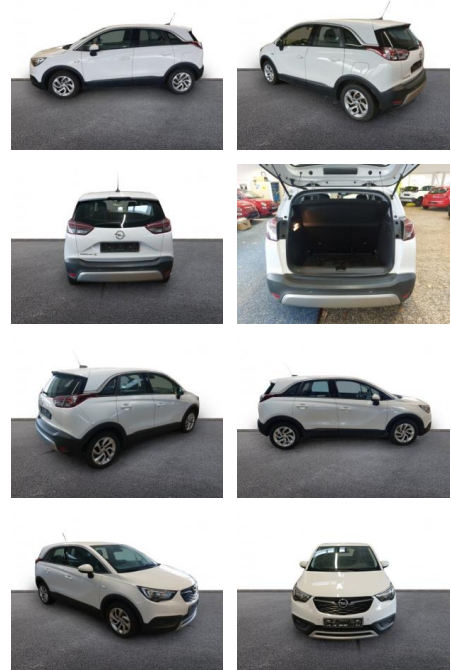

AH32-J423652 Angebotsnr.:

Erstzulassung:	Kilometer:	Farbe:	Leistung:	Kraftstoffart:
01.03.2018	67.500	Weiß	60 kW / 82 PS	Benzin

PREIS
11.100 €

FINANZIERUNGSBEISPIEL
 Laufzeit: 72 Monate Anzahlung: 25 %
 Basis-Finanzierung:* Mtl. Rate:
 Zielraten-Finanzierung:** Mtl. Rate: **94 €**