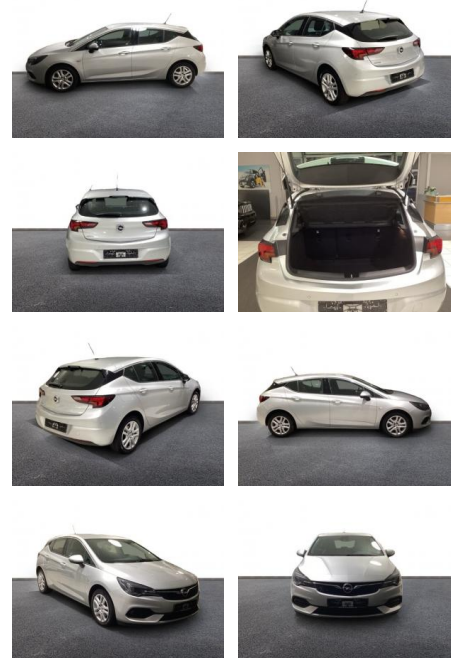

AH32-LG03461Angebotnr.:

Erstzulassung:	Kilometer:	Farbe:	Leistung:	Kraftstoffart:
01.06.2020	52.000	Silber	96 kW / 131 PS	Benzin

PREIS
14.190 €

FINANZIERUNGSBEISPIEL
 Laufzeit: 72 Monate Anzahlung: 25 %
 Basis-Finanzierung:* Mtl. Rate:
 Zielraten-Finanzierung:** **120 €**