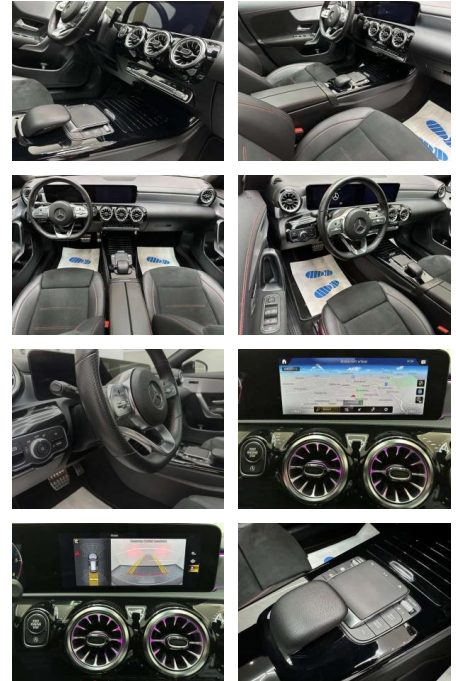

Ihr Ansprechpartner

Herr Burkhard Golz
E-Mail: burkhard.golz@autohaus-stein.de
Telefon: 04131 300066

Autohaus Stein GmbH
Hamburger Str. 11 - 17 - 21339 Lüneburg - Tel.: 04131 / 300034

Mercedes-Benz CLA 180 1 HAND- AMG LINE-NAVI

AC15-30

Angebotsnr.:

Erstzulassung:	Kilometer:	Farbe:	Leistung:	Kraftstoffart:
01.09.2022	37.000	grau	85 kW / 116 PS	Diesel

PREIS
31.060 €

FINANZIERUNGSBEISPIEL

Laufzeit: 72 Monate   Anzahlung: 25 %
Basis-Finanzierung:*   Mtl. Rate:
Zielraten-Finanzierung:** **263 €**

* Basisfinanzierung: Anzahlung: 7.765 Euro, Laufzeit: 72 Monate, Nettodarlehen: 23.295 Euro, Gesamtbetrag: 36.644 Euro, Zinssätze: 7.71% Sollz. (gebunden), 7.99% eff.
** Zielratenfinanzierung: Anzahlung: 7.765 Euro, Laufzeit: 72 Monate, Nettodarlehen: 23.295 Euro, Zielrate: 15.530 Euro, Gesamtbetrag: 38.815 Euro, Zinssätze: 7.71% Sollz. (gebunden), 7.99% eff.,

Vermittlung für: Santander Consumer Bank
Repräsentatives Beispiel gem. § 17 Abs. 4 PAngV. Diese Finanzierungsangebote sind Beispiele. Gerne ermitteln wir für Sie Ihr individuelles Angebot.

Ausstattung

Sicherheit

- Anti-Blockiersystem ABS

Multimedia

- Radio

Weiteres

- Diesel
- Herzlich willkommen bei der Autocenter Stolberg GmbH
- Ihrem kompetenten Partner für hochwertige Gebrauchtwagen! Bei uns finden Sie eine sorgfältig ausgewählte Auswahl an Fahrzeugen unterschiedlicher Marken und Modelle
- die alle gründlich geprüft und zu attraktiven Konditionen angeboten werden Ihr Fahrzeughandel aus der Städteregion Aachen seit 1990. Garantie bis zu 60 Monate gegen Aufpreis möglich Inzahlungnahme zum marktgerechten Preis

- elektr. verstellbar LM-Felgen 7
- 5x19 (AMG)
- Vielspeichen
- schwarz und glanzgedreht) Media-Display Metallic-Lackierung Mittelarmlehne hinten Mittelkonsole vorn mit Rollo / Ablage Navigationssystem: Festplattenavigation Night-Paket Außenspiegel schwarz lackiert Seitenscheiben hinten und Heckscheibe abgedunkelt LM-Felgen LM-Felgen Panorama-Schiebedach Park-Paket Fahrassistenten-System: aktiver Park-Assistent Rückfahrkamera Reifen-Reparaturset (Tirefit) Sitz-Komfort-Paket Sitzheizung vorn Smartphone integriert Spiegel-Paket Außenspiegel elektr. anklappbar Außen-/Innenspiegel mit Abblendautomatik Vorrüstung car sharing Vorrüstung Konnektivität-Paket

- unten abgeflacht) Lenkrad (Sport) mit Multifunktion Direktlenkung mit variabler Lenkkraft-Unterstützung Elektron. Stabilitäts-Programm (ESP) Fahrassistenten-System: Agility Select / Dynamic Select (Fahrmodusschalter) Fahrassistenten-System: aktiver Bremsassistent Fahrassistenten-System: aktiver Spurhalteassistent Fahrzeug Setup (Onlinedienste / Apps) Fahrzeug-Monitoring (Fahrzeugortungssystem) Fensterheber elektrisch vorn + hinten Getriebe 8-Gang - Doppelkupplungsgetriebe DCT Karosserie: 5-türig Keyless Go Startanlage Knieairbag Fahrerseite Kommunikationsmodul (LTE) Vorbereitung Mercedes me connect Kopf-Airbag-System (Windowbag) Kühlergrill Diamant-Optik Licht- und Sicht-Paket Mercedes-Benz Notrufsystem Motor 2

STÄNDIG ÜBER 15.000 FAHRZEUGE IM BESTAND!