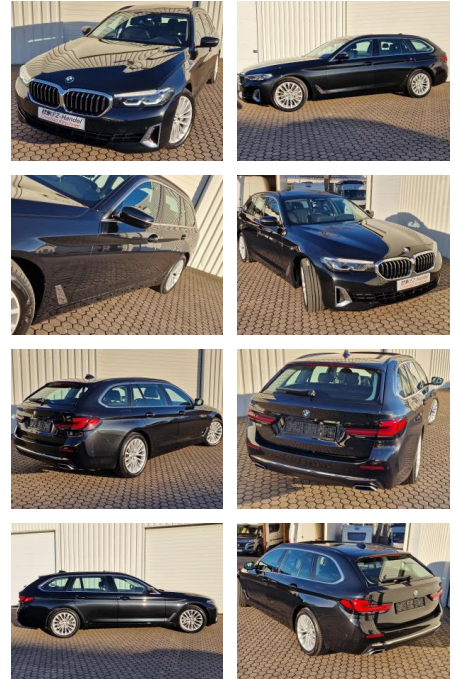

KK00-19-40350Angebotsnr.:

Erstzulassung:	Kilometer:	Farbe:	Leistung:	Kraftstoffart:	Verbr. komb.	CO2-Emission	CO2-Klasse (WLTP)
23.01.2023	64.280	Schwarz	210 kW / 286 PS	Diesel	6,4 l/100km	169 g/km	F

<b>PREIS</b> 48.520 €	<b>FINANZIERUNGSBEISPIEL</b>	
	Laufzeit: 72 Monate	Anzahlung: 25 %
	Basis-Finanzierung:*	Mtl. Rate:
	Zielraten-Finanzierung:**	Mtl. Rate: 411 €